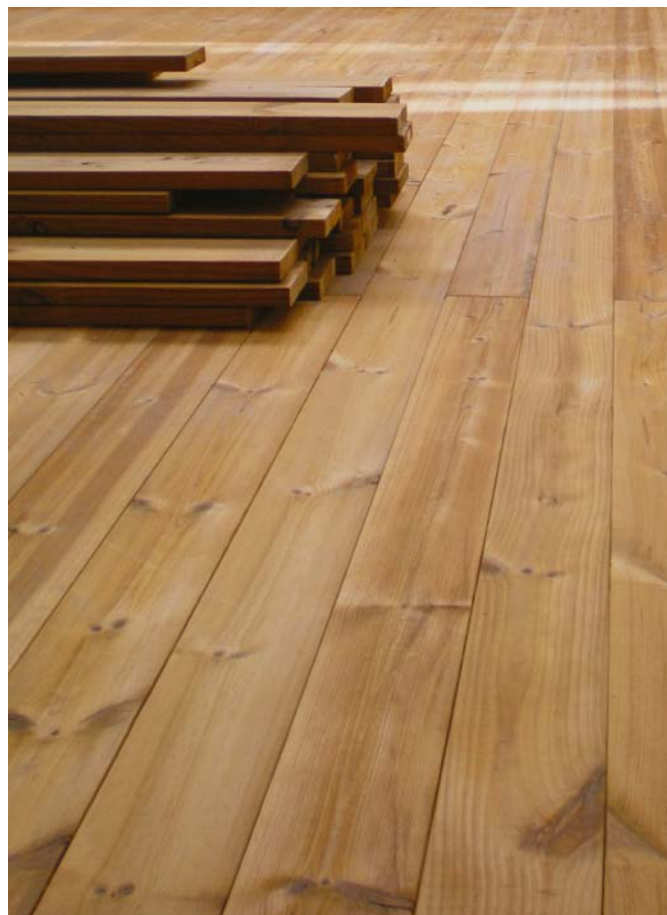

Luna HLL

- Profils - HLL
- Pielietojums - Iekštelpu apdare
- Materiāls - Skandināvijas priede
- Termoapstrādes klase - LunaThermo-D
- Garums no 3.0 - 5.40 m.
- Cenas norādītas bez PVN

Izmērs (mm)	Cena (€/tek.m.)			Cena par m²		
	A	AB	B	A	AB	B
26x92	3.85			45.29		
26x118	4.74			47.40		
26x140	5.25			43.75